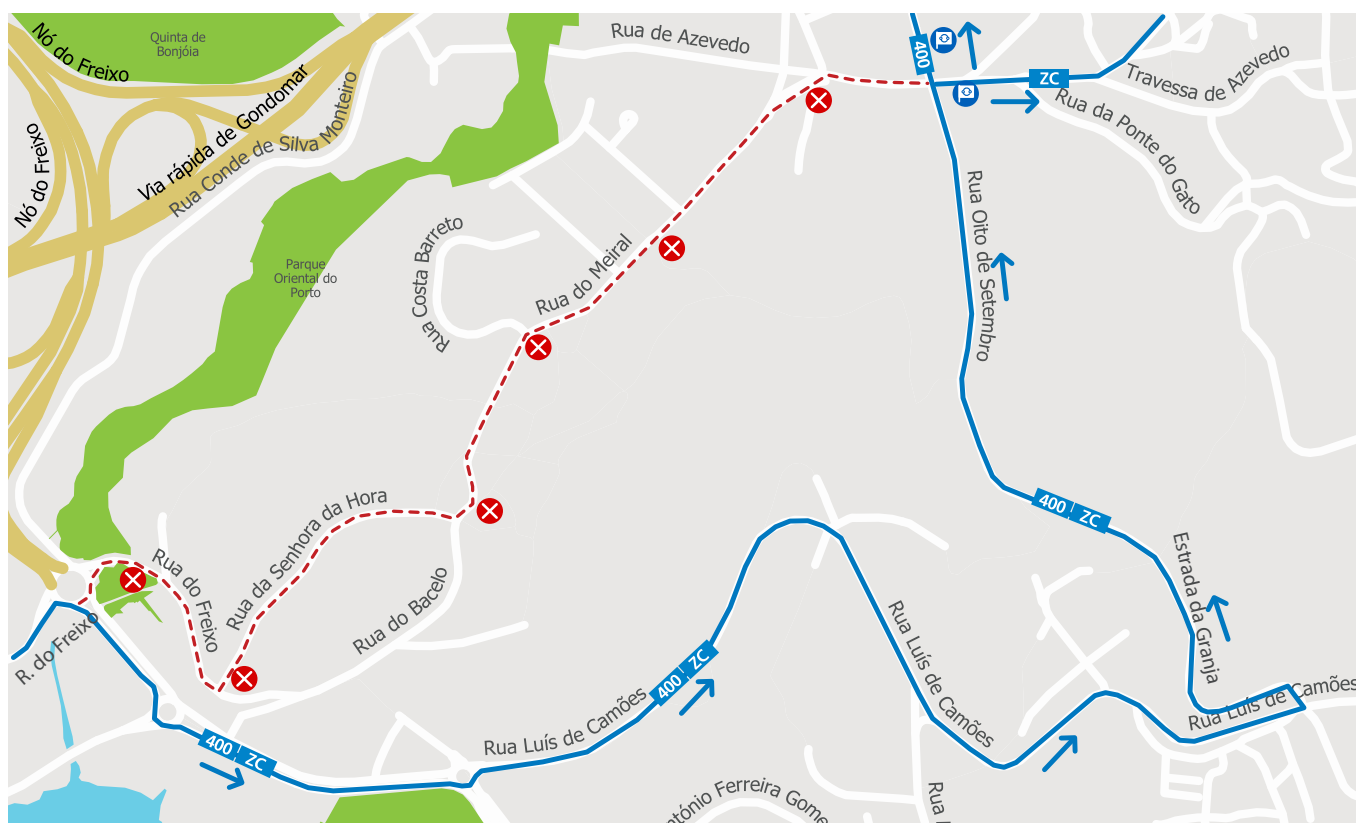

LINHAS 400 ZC

Validade: No dia 28 de junho, entre as 15h00 e 20h00.

Motivo: Realização das Festas de São Pedro de Azevedo, na Rua do Meiral (Porto).

Mod 221_E_08_GCRU_270.26 25 de junho de 2026

LINHA AZUL
226 158 158
 (chamada para a rede fixa nacional)

- - - Percurso interrompido
 X Paragem desativada
 ● Paragem provisória
 ● Paragem

 Segunda a Sexta 08h00 - 19h00 · Sábado 09h00 - 13h00
 Monday to Friday 8am - 7pm · Saturday 9am - 1pm

 linhaazul@stcp.pt